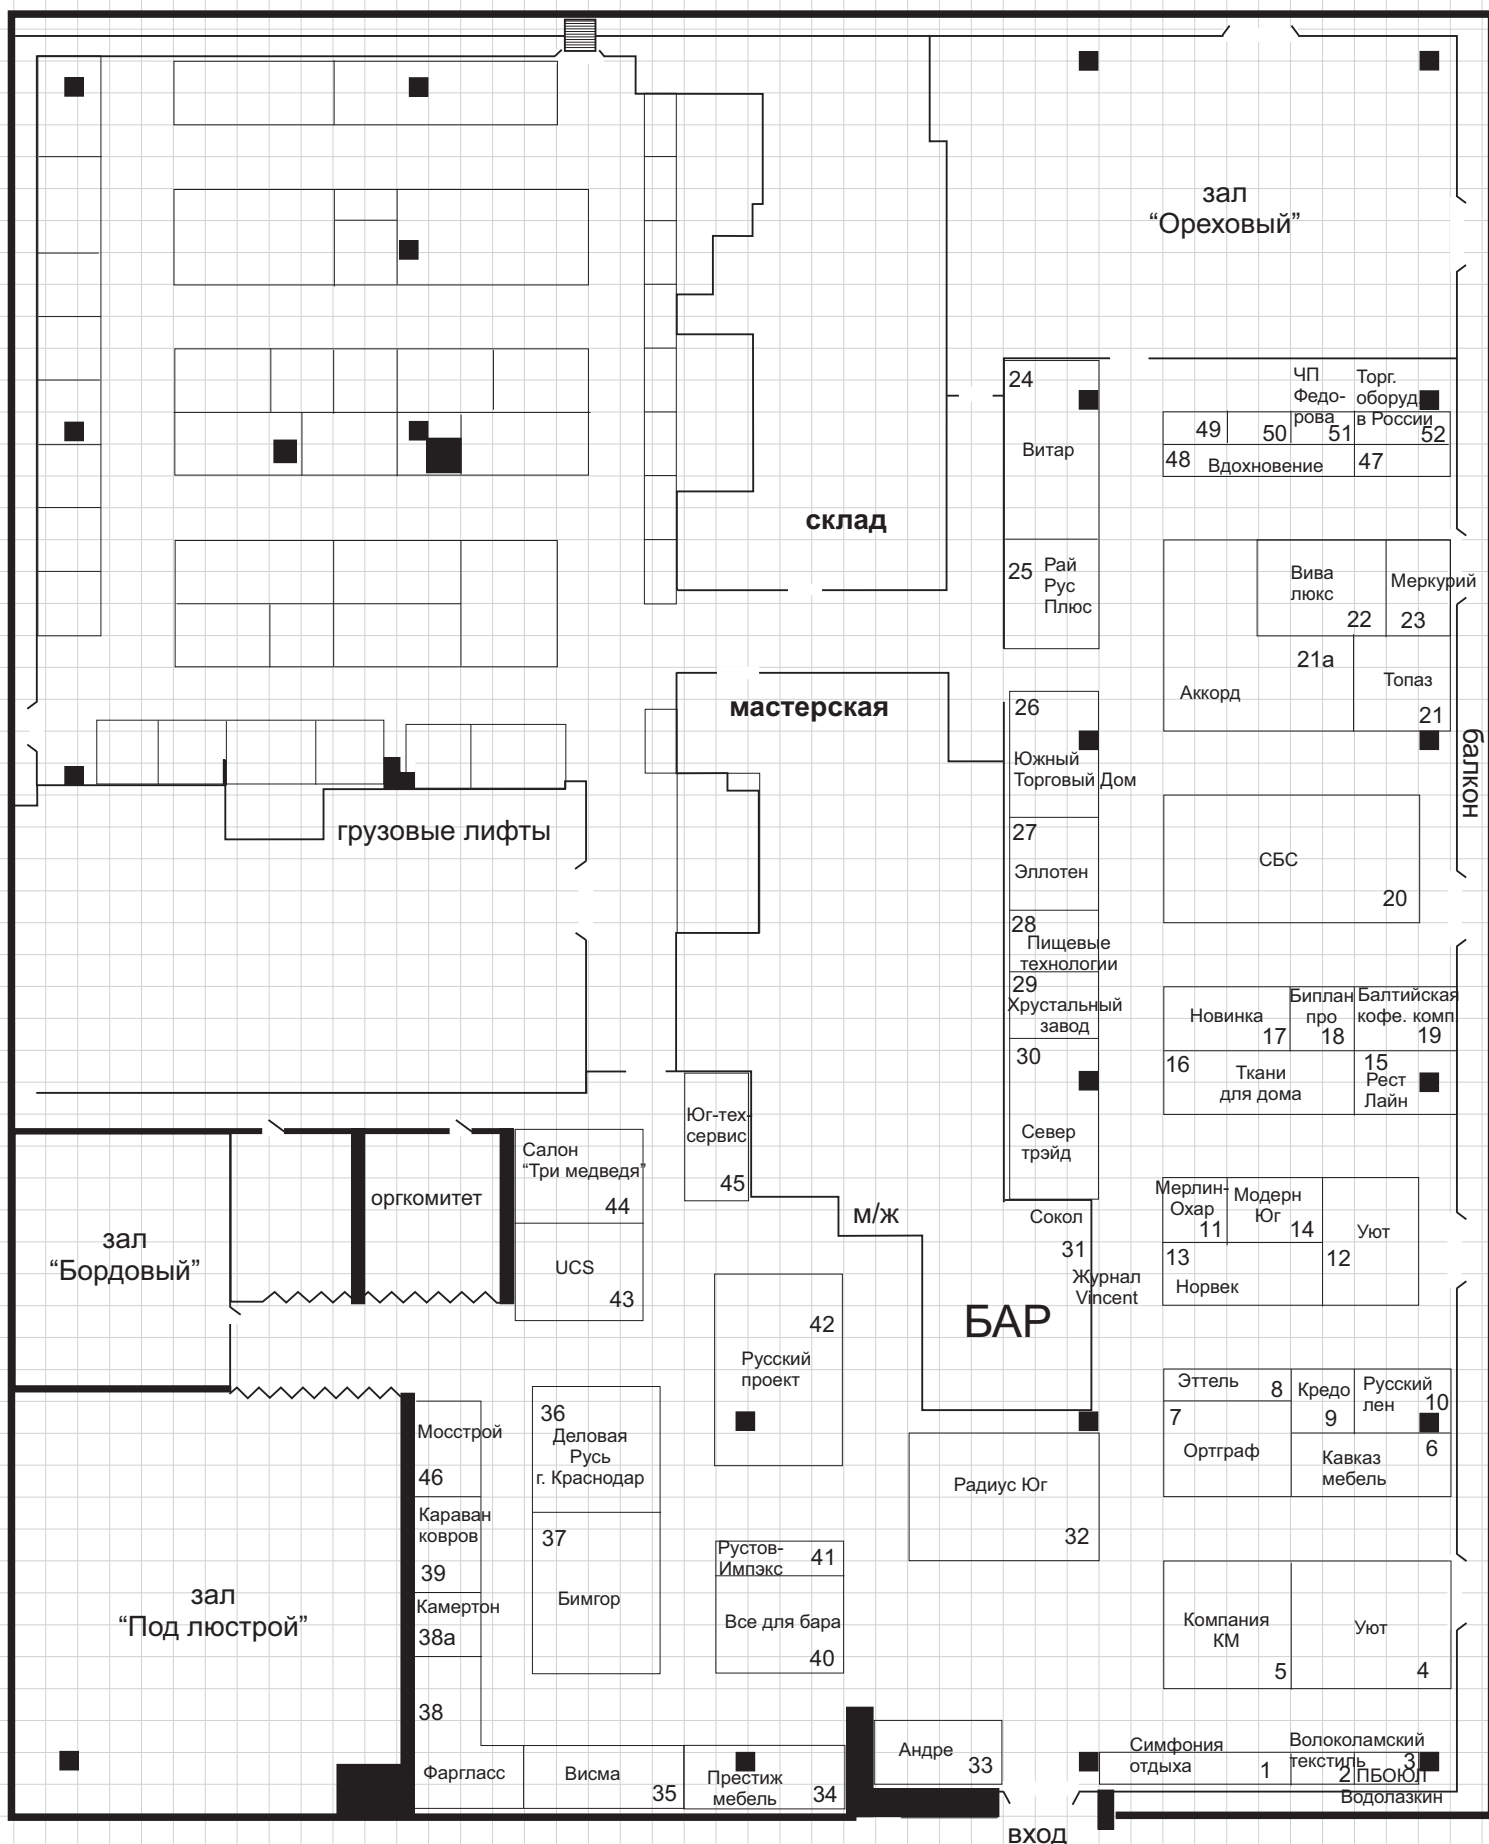

Пятая Международная специализированная выставка-ярмарка
 "ОТЕЛЬ-ДОМ-РЕСТОРАН-2004"
 "МЕБЕЛЬ-2004"
 21-23 октября 2004 г.

схема размещения стендов в выставочном зале

3 кв. м

6 кв. м

Название
фирмы

забронированная площадь