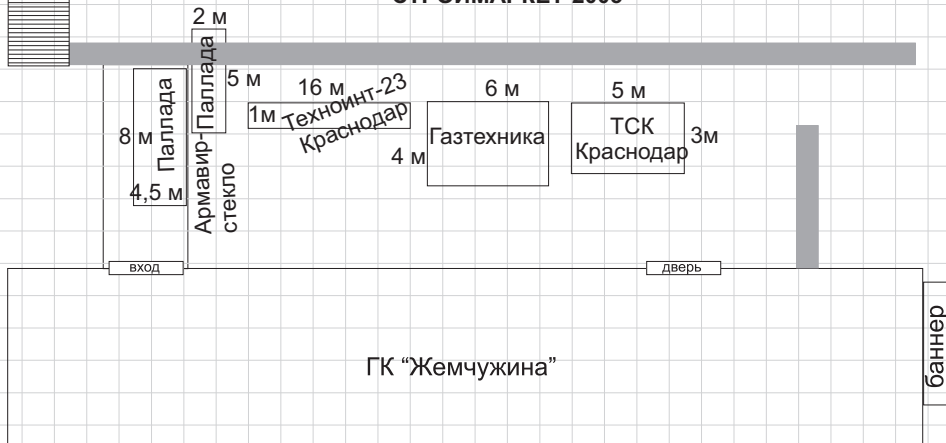

МОРЕ

СХЕМА РАЗМЕЩЕНИЯ ОТКРЫТЫХ ВЫСТАВОЧНЫХ ПЛОЩАДЕЙ  
ПЕРЕД ГК "ЖЕМЧУЖИНА" ВО ВРЕМЯ ПРОВЕДЕНИЯ ВЫСТАВКИ  
"СТРОЙМАРКЕТ-2005"

Зимний театр

Курортный проспект

МОСТ

баннер

вход

дверь