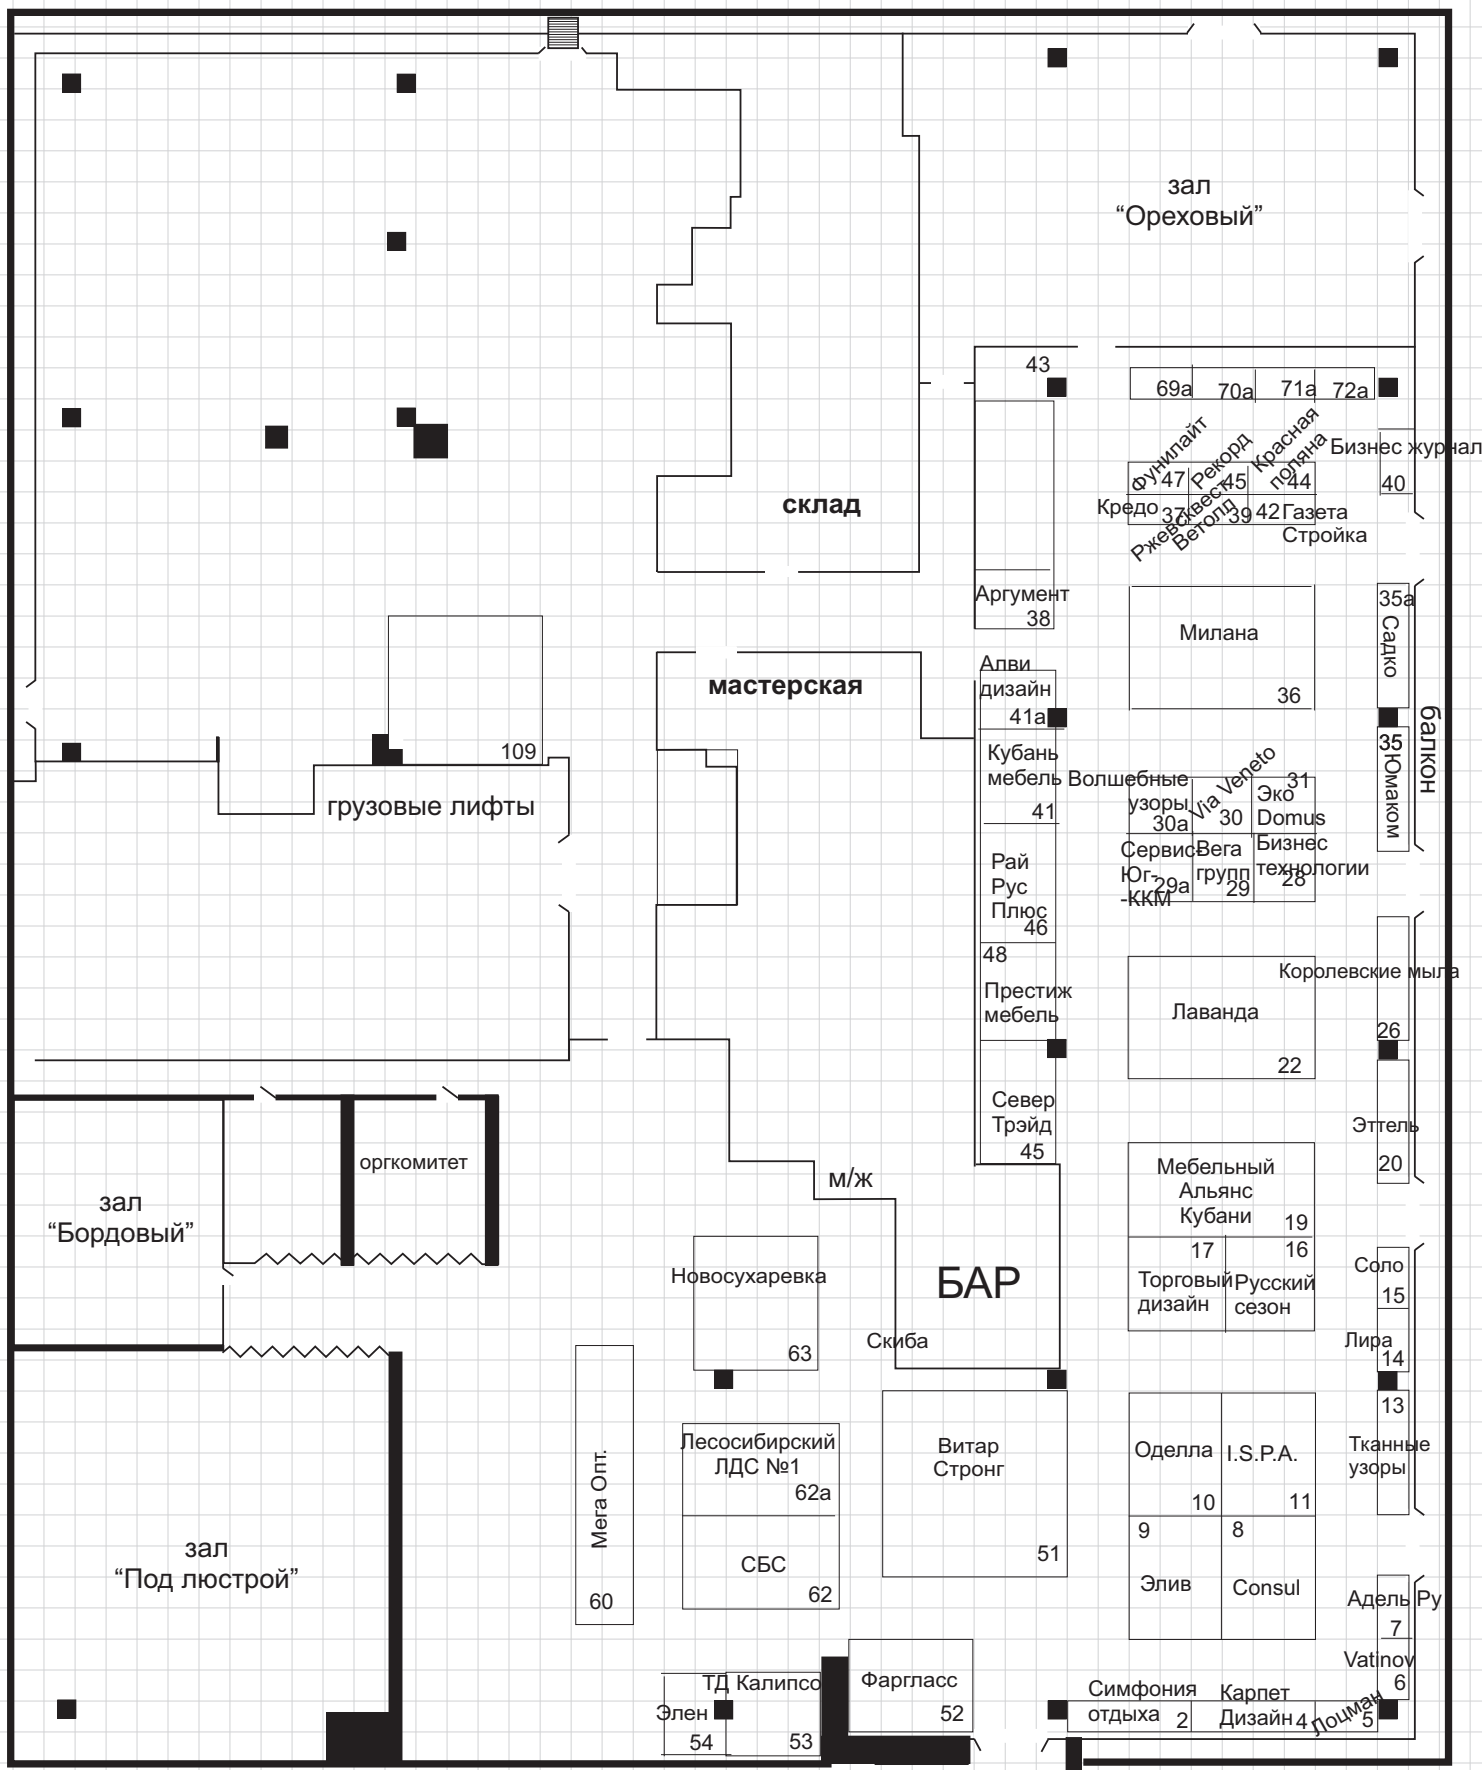

Седьмая Международная специализированная выставка-ярмарка  
 "ОТЕЛЬ-ДОМ-РЕСТОРАН-2006"  
 "МЕБЕЛЬ-2006"  
 19-21 октября 2006 г.

схема размещения стендов в выставочном зале

3 кв. м

6 кв. м

Название фирмы забронированная площадь