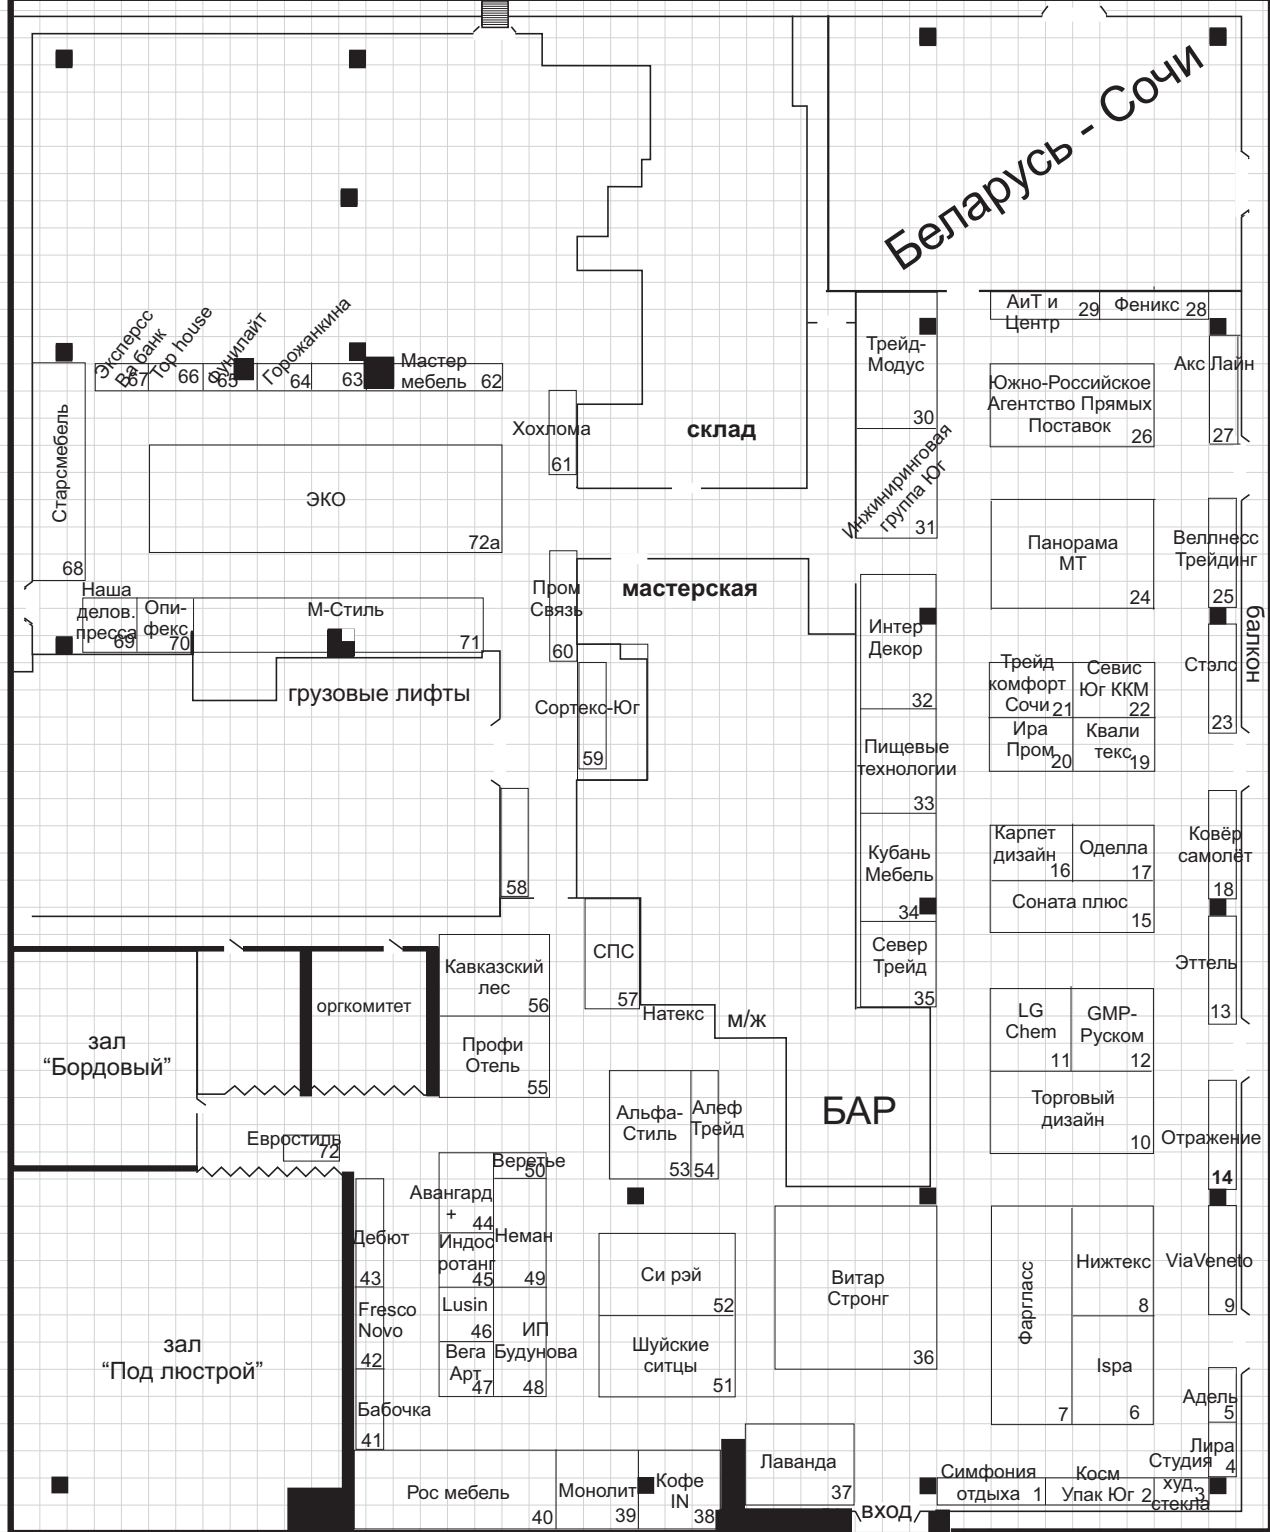

# Беларусь - Сочи

3 кв. м    6 кв. м    Название фирмы    забронированная площадь

Восьмая Международная специализированная выставка-ярмарка  
**"ОТЕЛЬ-ДОМ-РЕСТОРАН-2007"**  
**"МЕБЕЛЬ-2007"**  
 18-20 октября 2007 г.

схема размещения стендов в выставочном зале