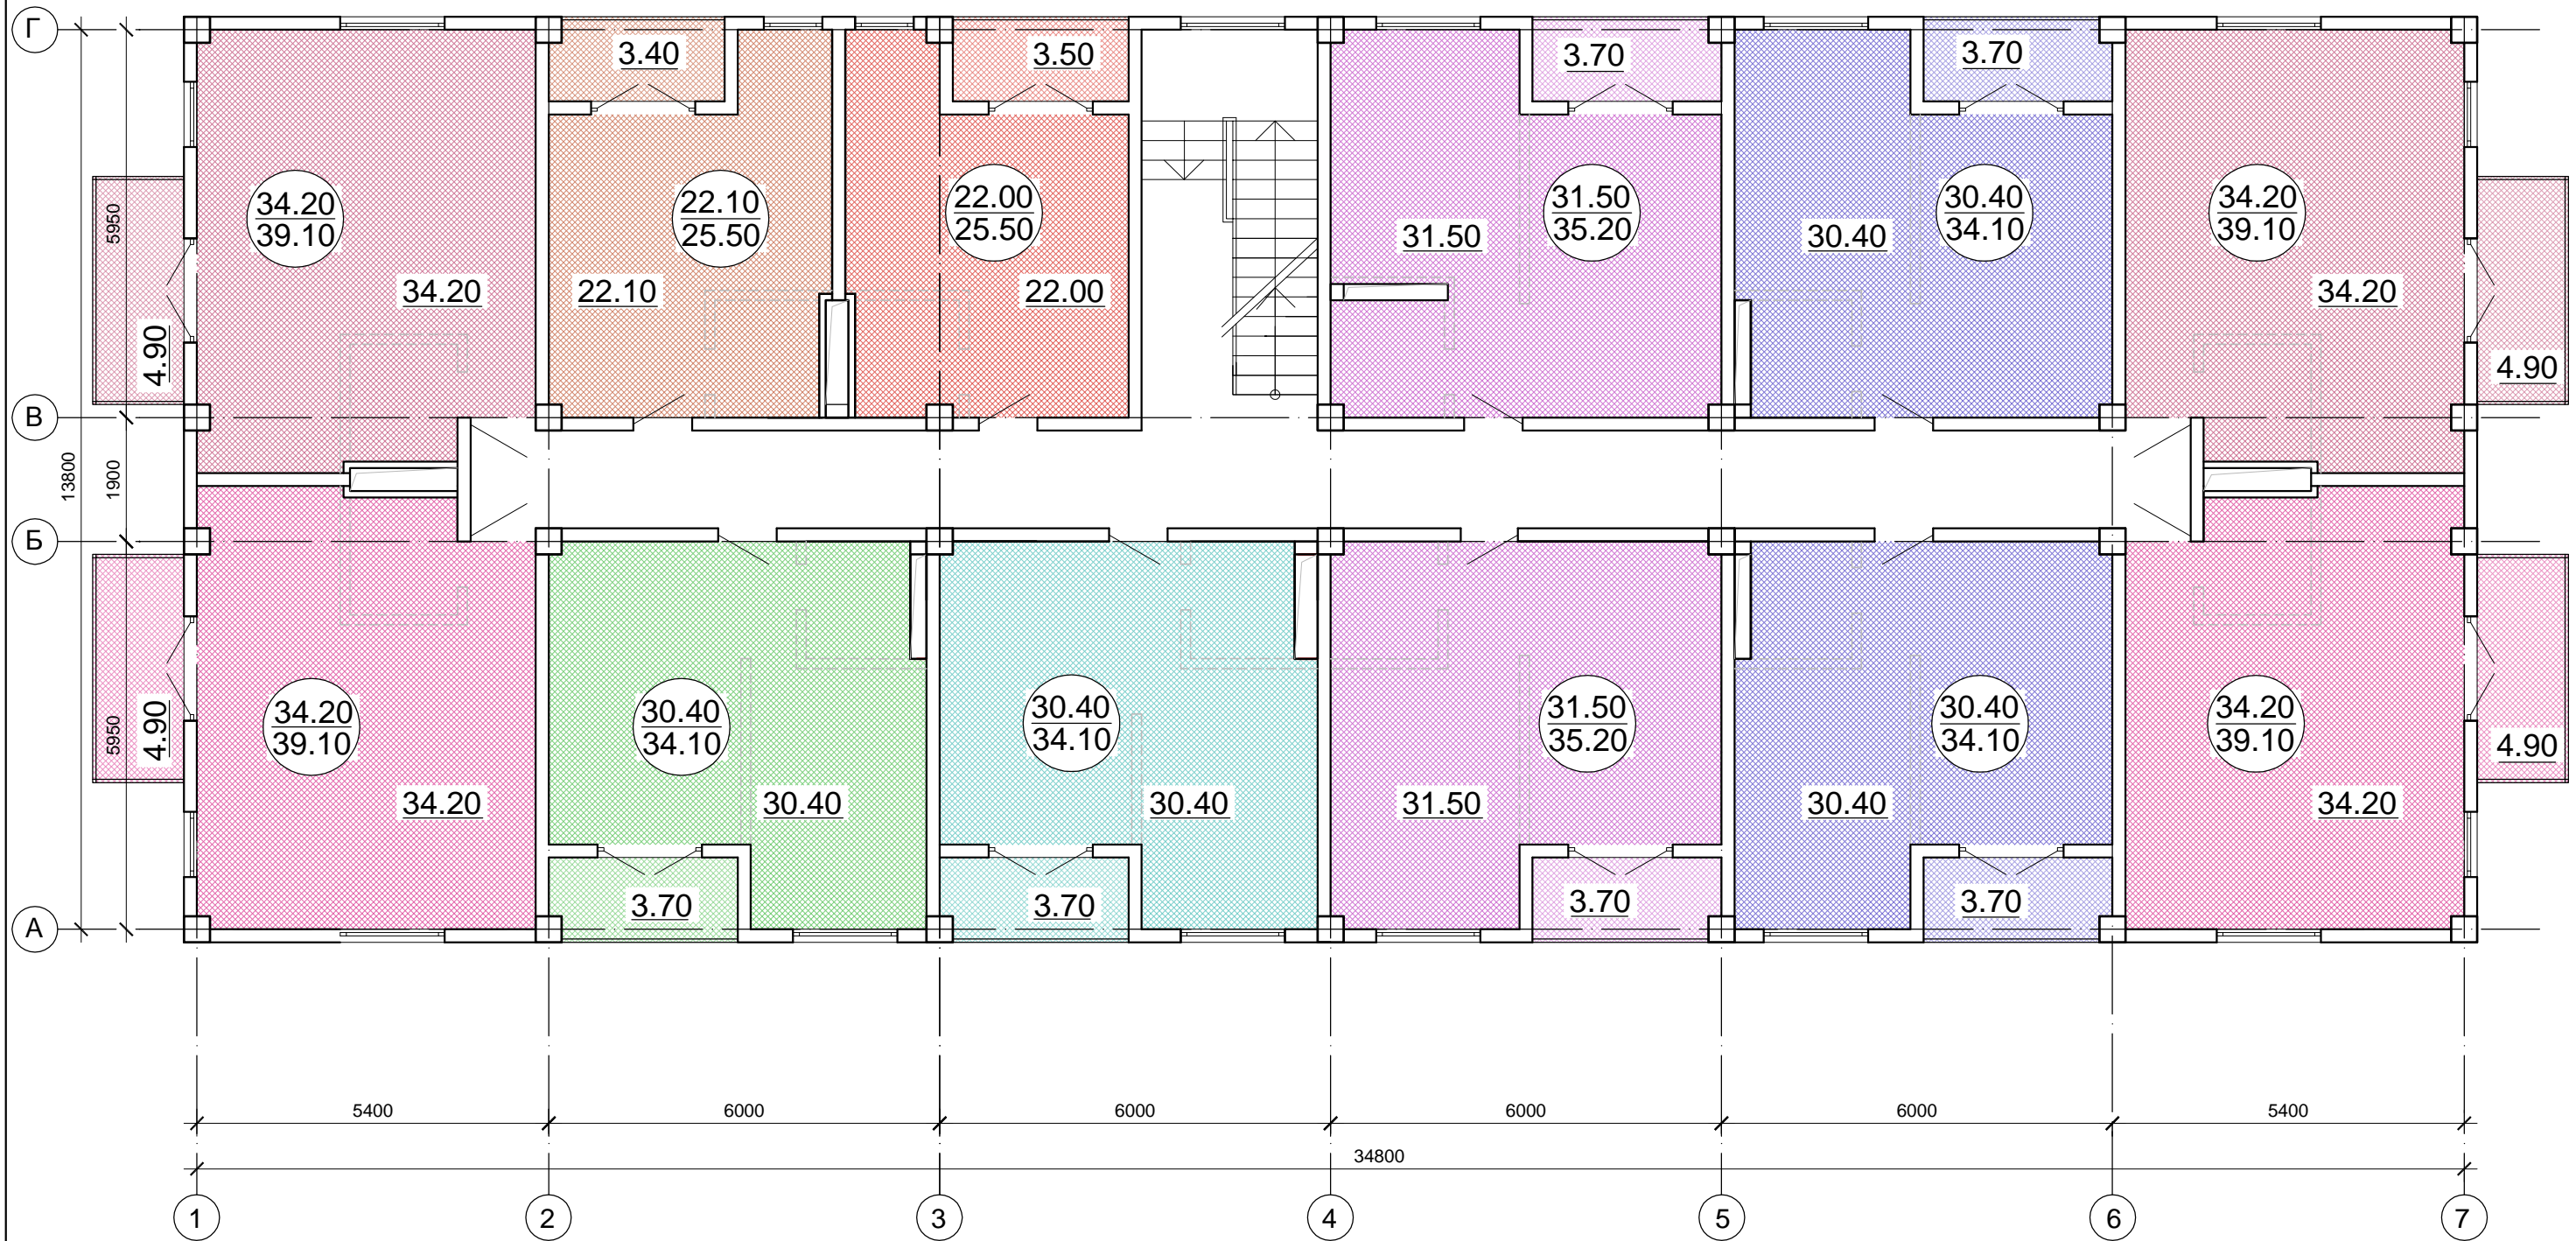

Схема расположения квартир 1-го этажа.

						АР
						Жилой дом по ул.Переселенческая в с.Эсто-Садок Адлерского района города Сочи
Изм.	Кол.	Лист	№ док.	Подпись	Дата	
						Стадия
						Лист
						Листов
						П
						12
						Схема расположения квартир 1-го этажа.

Схема расположения квартир типового этажа.

						АР
						Жилой дом по ул.Переселенческая в с.Эсто-Садок Адлерского района города Сочи
Изм.	Кол.	Лист	№ док.	Подпись	Дата	
						Стадия
						Лист
						Листов
						П
						13
Схема расположения квартир типового этажа.						