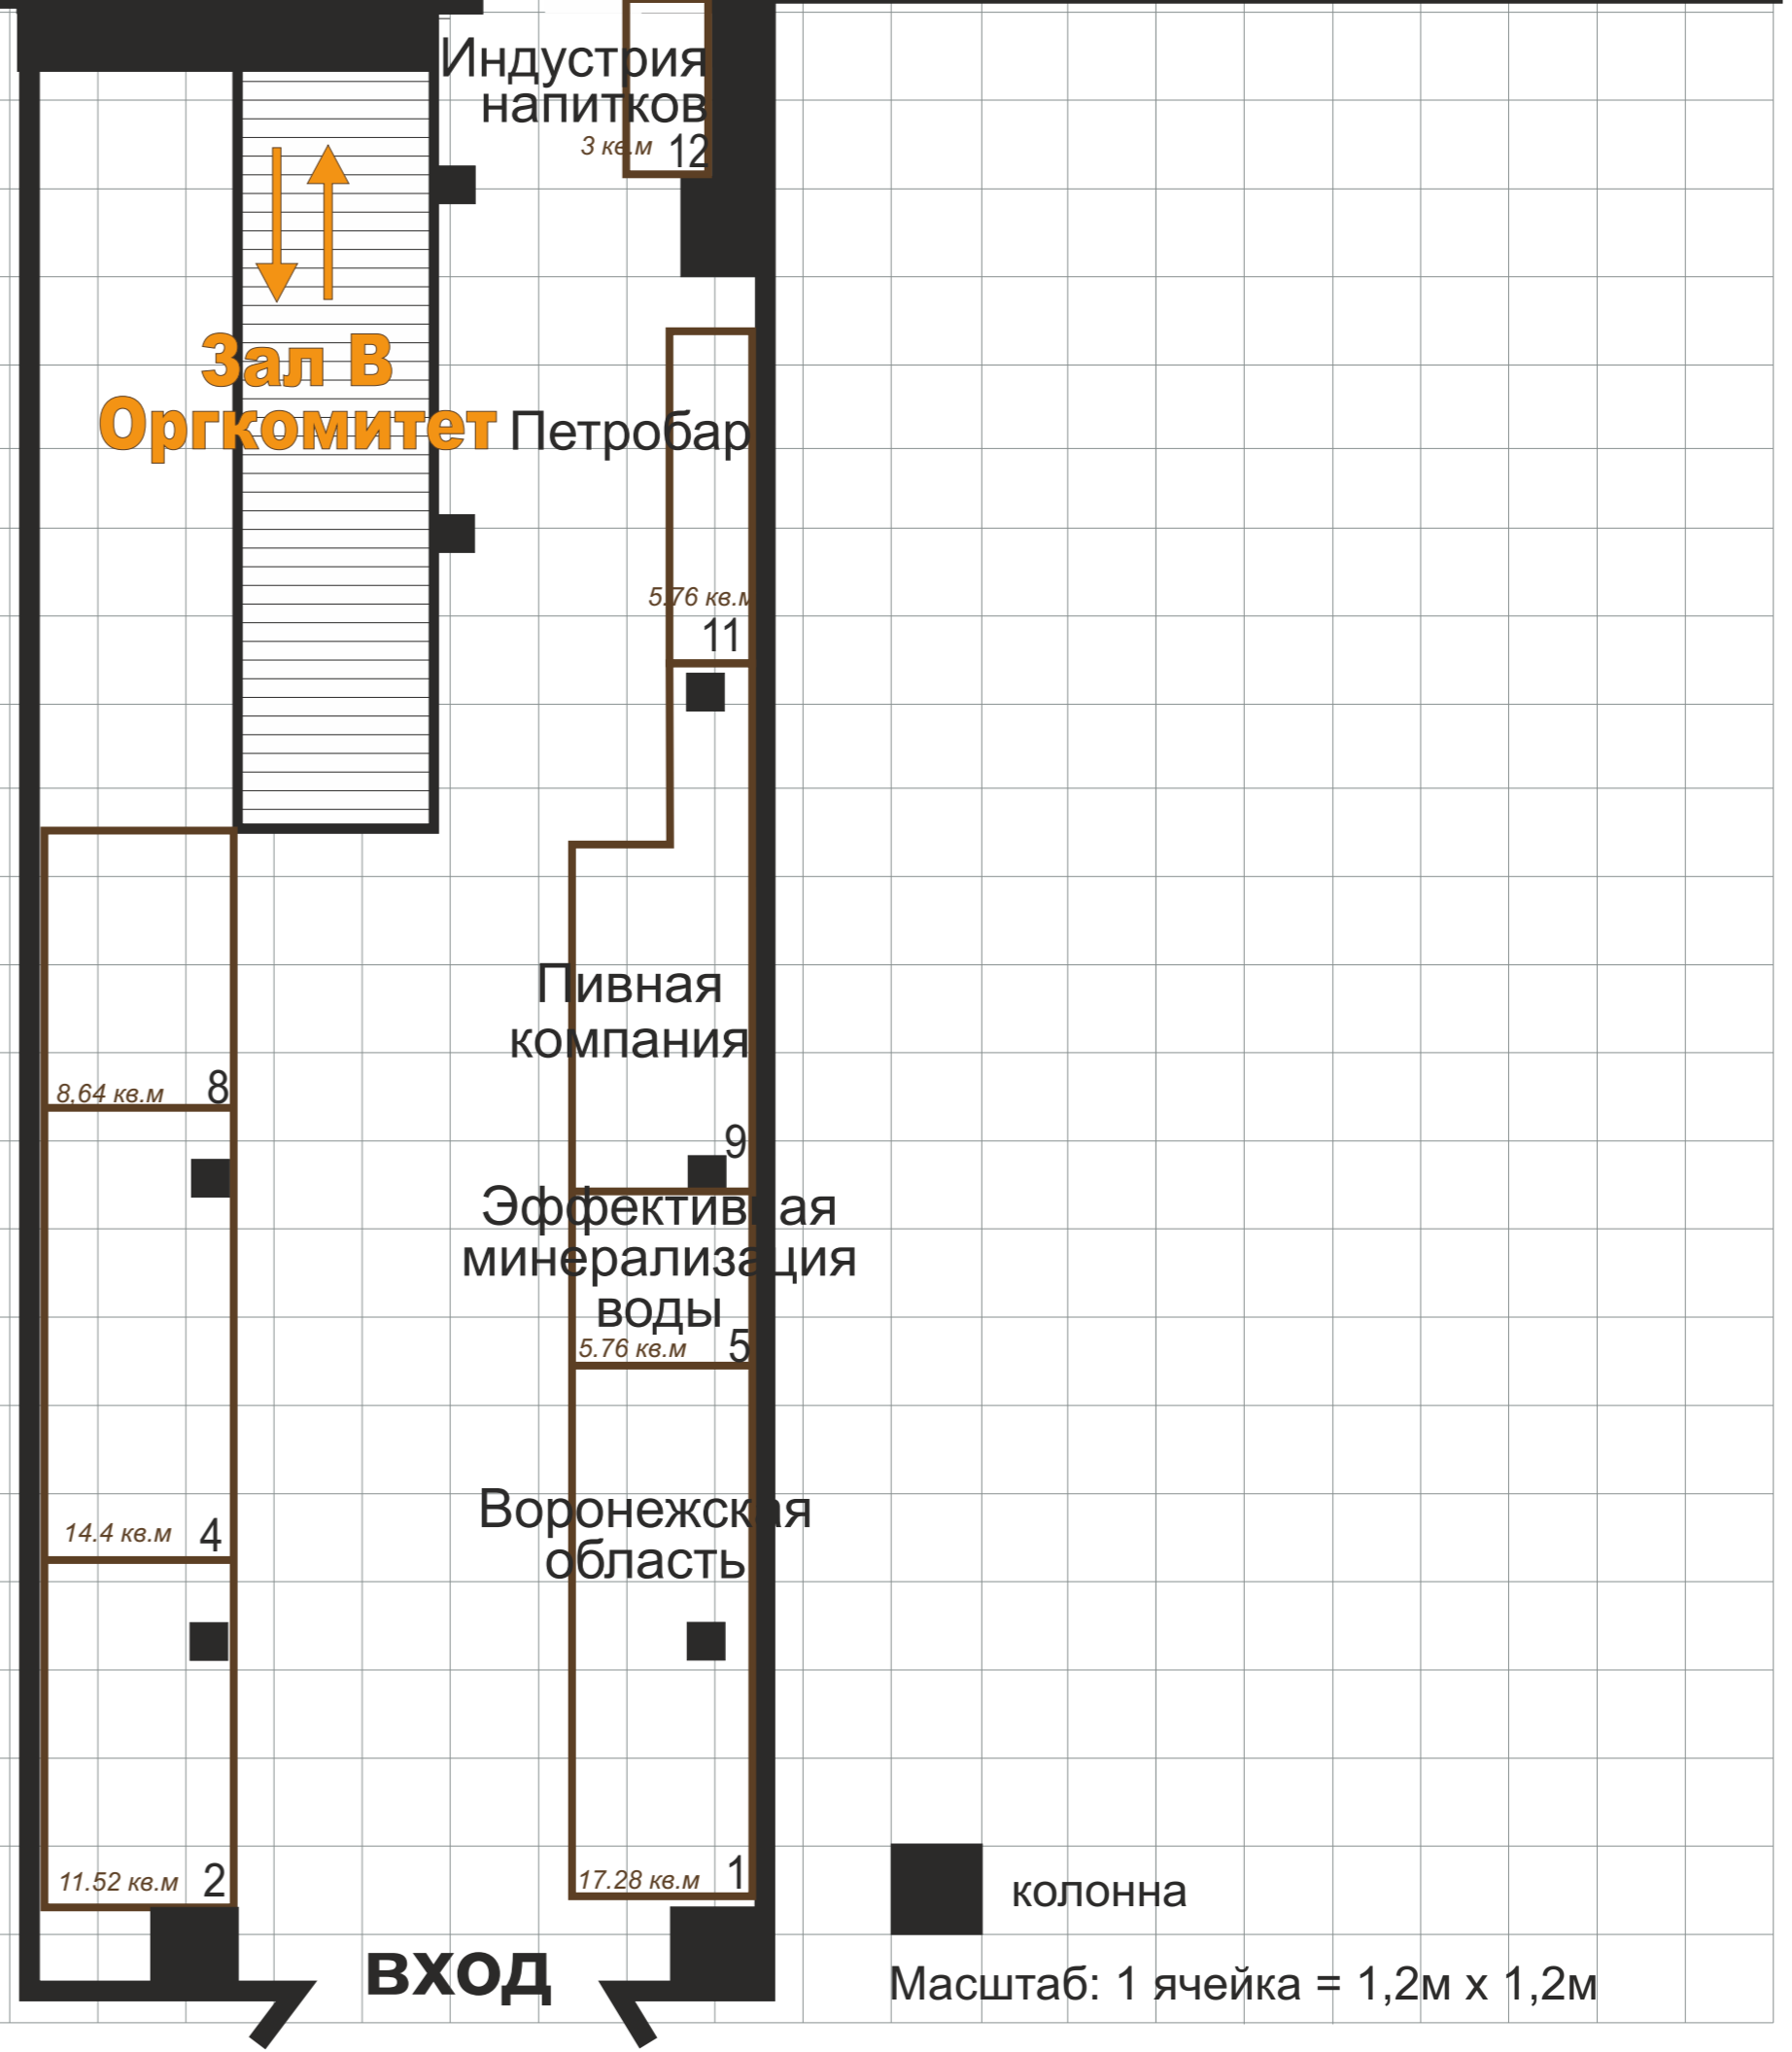

**XXXI Международный форум
«ПИВО-2022»
24 - 26 мая 2022 г.**

схема размещения стендов в выставочном зале А

Официальный партнёр

Масштаб: 1 ячейка = 1,2м x 1,2м