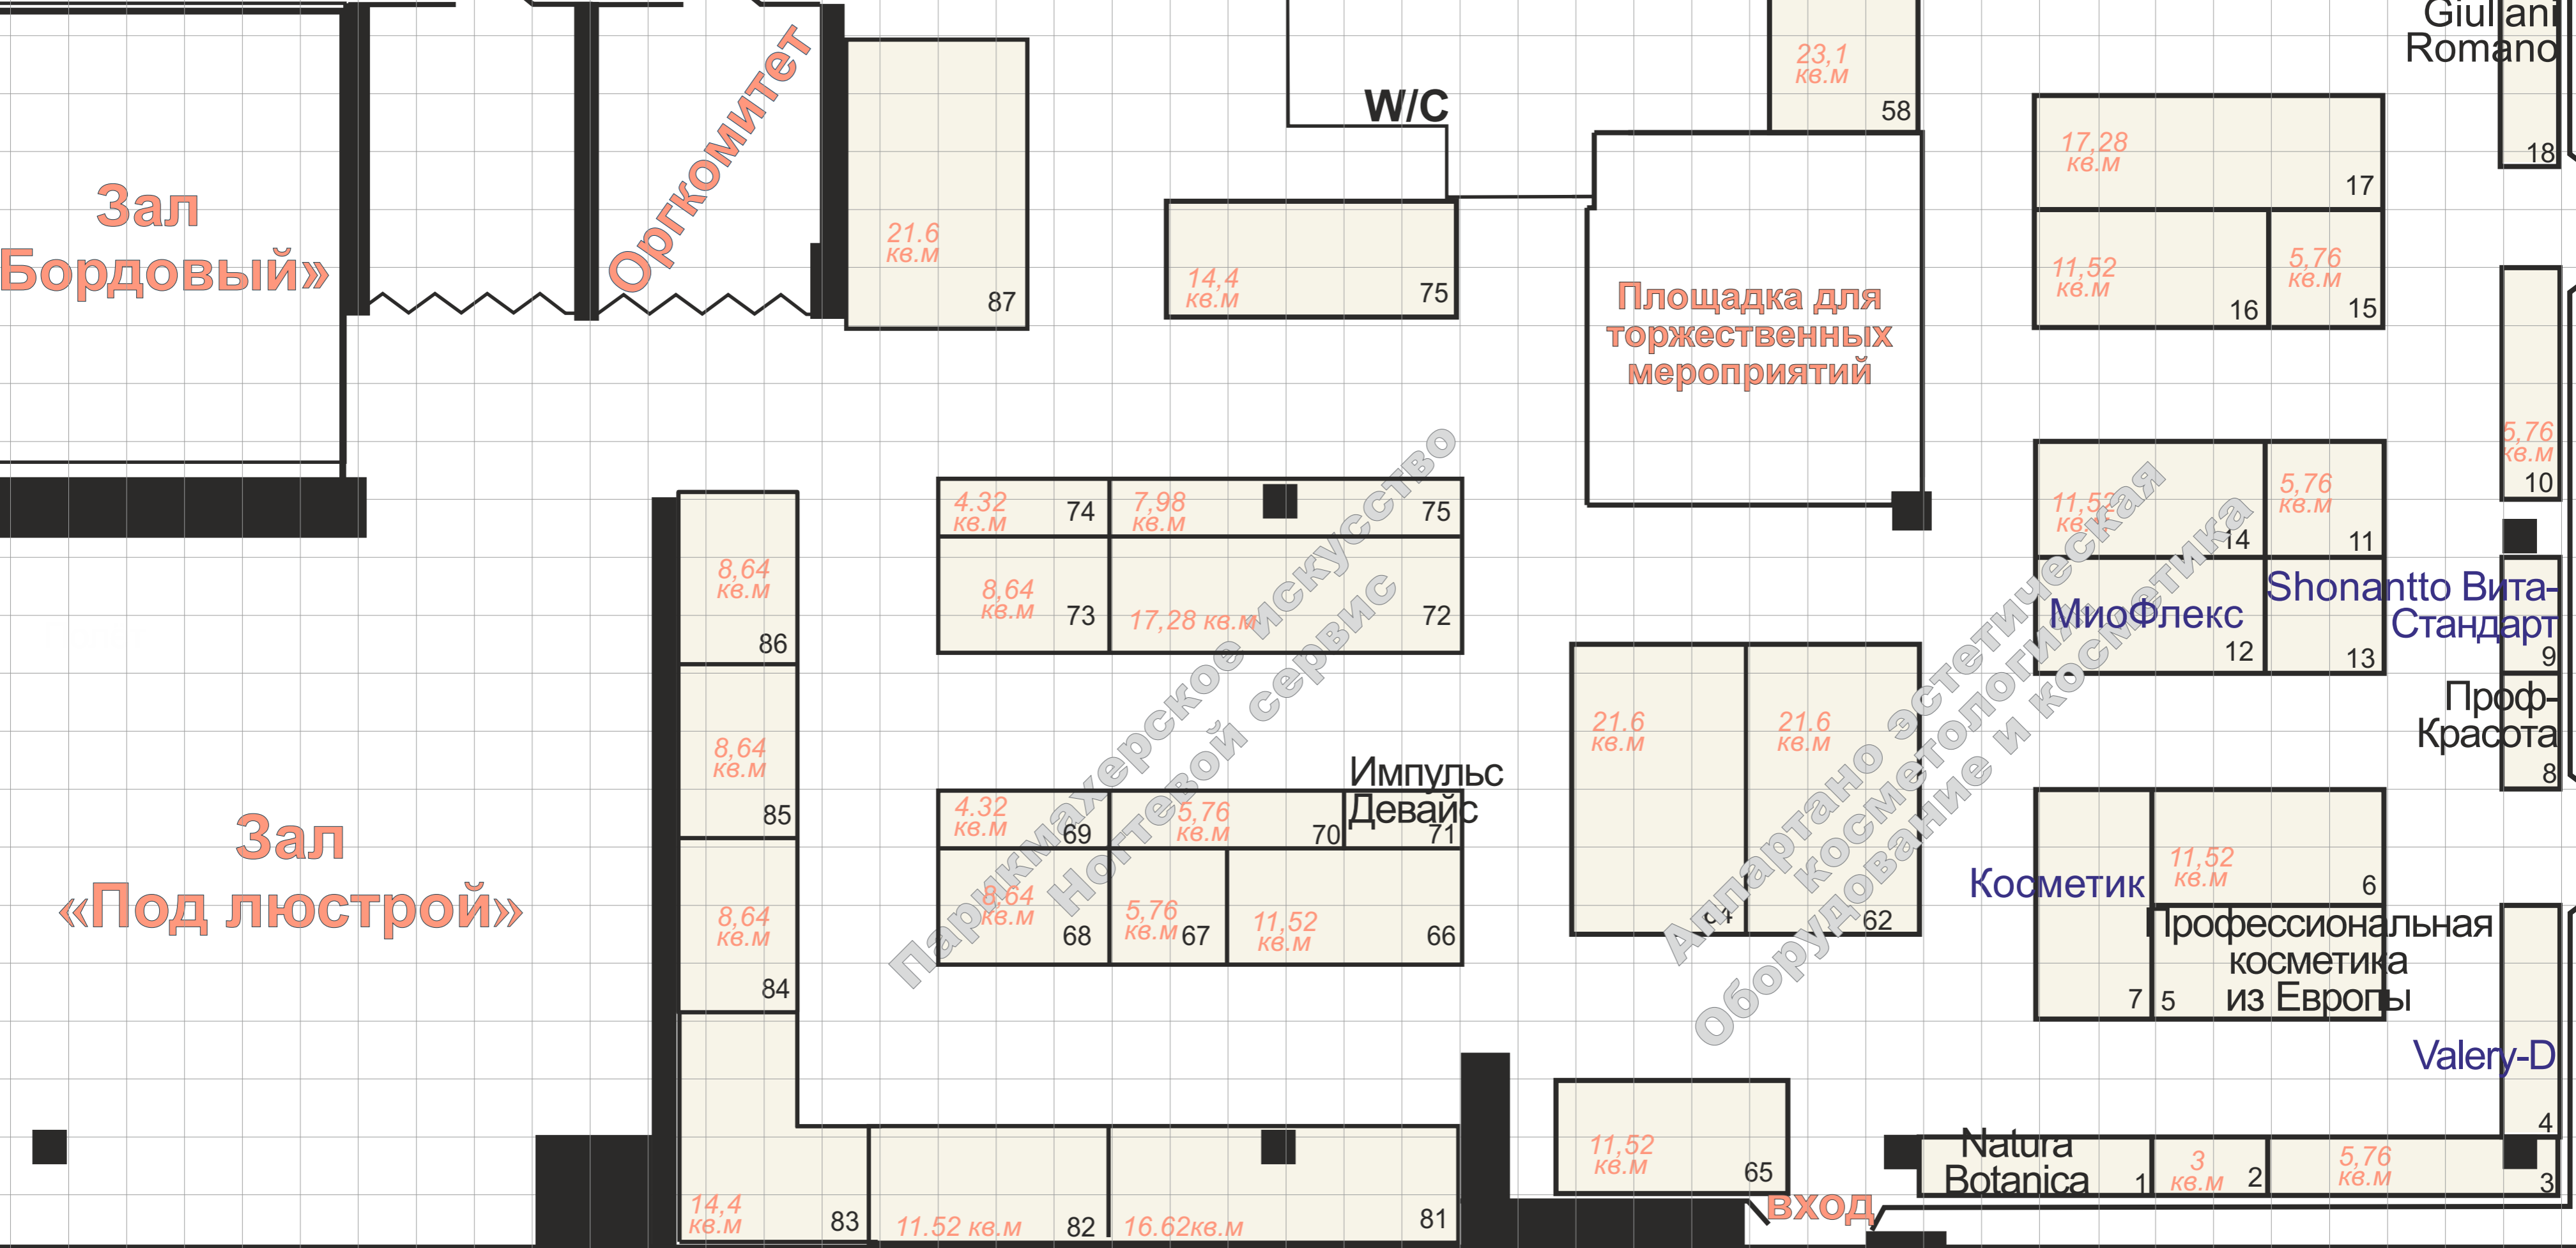

Zewana
Inner Heat I Sprint Power
Сладости без сахара
Стильные броши
Косметика Новосибирска
Mona Liza
Giuliani Romano
Вита-Стандарт
Проф-Красота
Natura Botanica
Valery-D